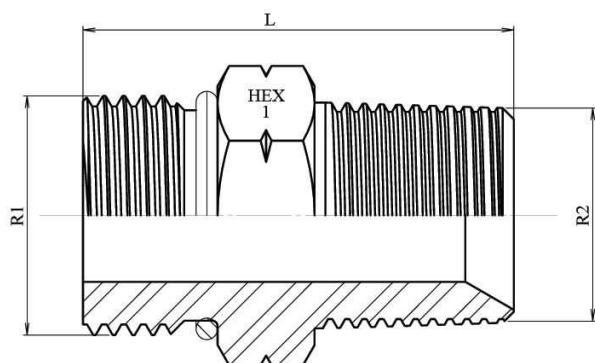

Adaptadores O'Ring Boss

Uniones rectas macho

Adaptador macho O'Ring Boss - macho NPT

Artículo	ØD1	ØD2	R1	R2	L	HEX 1
ZS64010613	6	1/4"	7/16"-20h UNF	1/4" NPT	27,5	14
ZS64011017	10	3/8"	9/16"-18h UNF	3/8" NPT	30,5	19
ZS64011221	12	1/2"	3/4"-16h UNF	1/2" NPT	39,5	22
ZS64011621	14-15-16	5/8"	7/8"-14h UNF	1/2"NPT	40	24
ZS64012026	18-20	3/4"	1"1/16-12h UN	3/4" NPT	47,5	32
ZS64012533	25	1"	1"5/16-12h UN	1" NPT	47,5	36